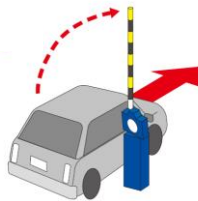

ナンバー認証システムなら…

入庫も！ 出庫も！ 駐車券は必要ありません！！

カメラが車両ナンバー
を検知

ゲートが上昇し、
スムーズに入庫可能

安心・快適

幅寄せが苦手な女性・高齢者・初心者ドライバーも安心。

窓を開けずに済むため、雨天時に駐車券が濡れることによるトラブルもありません。

【駐車場名】 マルエツ大久保駅前店駐車場